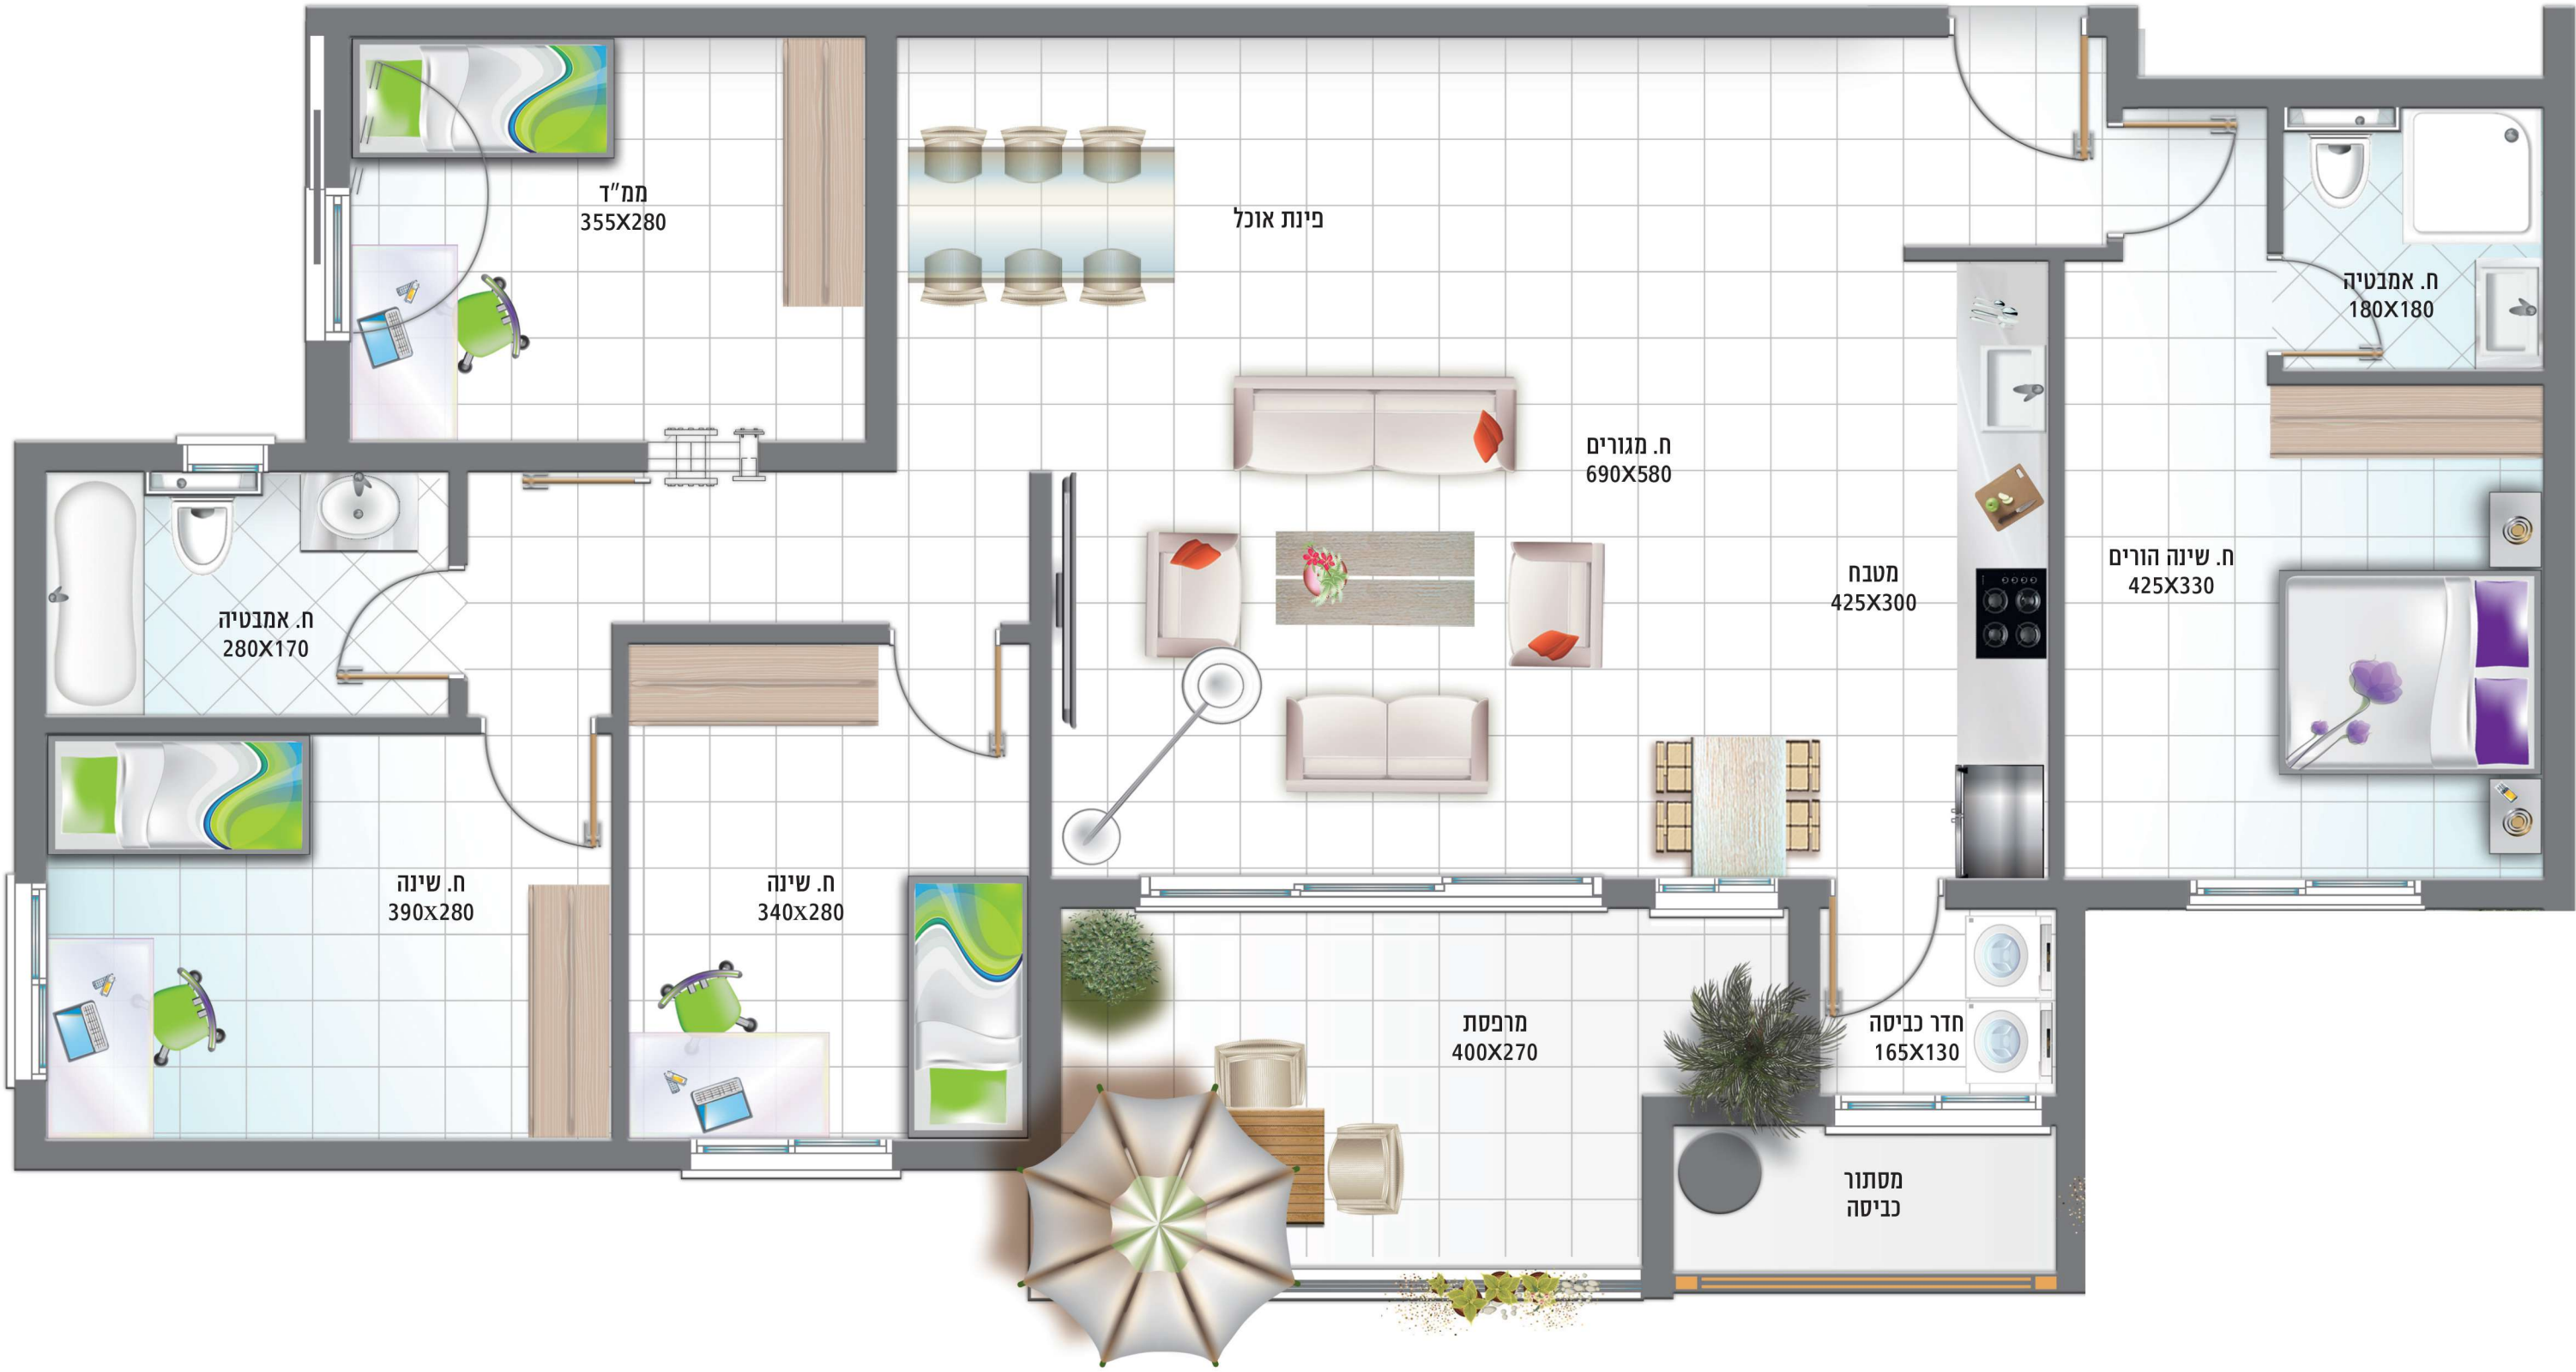

דירת 5 חדרים
קומה 2-8
דירות מספר 26, 30, 34,
10, 14, 18, 22
A-5

ממ"ד
355X280

פינת אוכל

ח. אמבטיה
180X180

ח. מגורים
690X580

מטבח
425X300

ח. שינה הורים
425X330

ח. אמבטיה
280X170

ח. שינה
390X280

ח. שינה
340X280

מרפסת
400X270

חדר כניסה
165X130

מסתור
כניסה